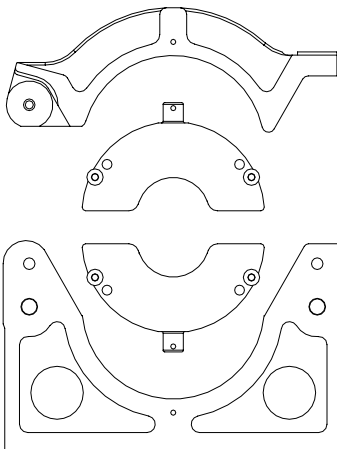

Model: 314CQ --- Models from 1998 thru 2004

Serial Numbers ???? through ?????

Pipe Size	Set P/N	Insert Half	Component P/N	Pipe OD
14" IPS	Clamp	Top Clamp	N/A	14.00" (356 mm)
		Bottom Clamp	N/A	
12" DIPS	900517	Upper	900107	13.20" (335 mm)
		Lower	900109	
12" IPS	900512	Upper	900055	12.75" (324 mm)
		Lower	900055	
315 mm	900529	Upper	900129	12.40" (315 mm)
		Lower	900129	
10" DIPS	900516	Upper	900402	11.10" (282 mm)
		Lower	900402	
280 mm	900528	Upper	900412	11.02" (280 mm)
		Lower	900412	
250 mm	900527	Upper	900410	9.84" (250 mm)
		Lower	900410	
10" IPS	900511	Upper	900366	10.75" (273 mm)
		Lower	900366	
8" DIPS	900515	Upper	900401	9.05" (230 mm)
		Lower	900401	
225 mm	900526	Upper	900409	8.86" (225 mm)
		Lower	900409	
8" IPS	900510	Upper	900365	8.63" (219 mm)
		Lower	900365	
200 mm	900525	Upper	900408	7.87" (200 mm)
		Lower	900408	
7" IPS	900509	Upper	900398	7.13" (181 mm)
		Lower	900398	
180 mm	900524	Upper	900407	7.09" (180 mm)
		Lower	900407	
6" DIPS	900514	Upper	900400	6.90" (175 mm)
		Lower	900400	
6" IPS	900508	Upper	900364	6.63" (168 mm)
		Lower	900364	
160 mm	900523	Upper	900406	6.30" (160 mm)
		Lower	900406	
5" IPS	900507	Upper	900397	5.56" (141 mm)
		Lower	900397	
5.375" OD	900506	Upper	900396	5.38" (137 mm)
		Lower	900396	
125 mm	900522	Upper	900405	4.92" (125 mm)
		Lower	900405	
4" DIPS	900513	Upper	900399	4.80" (122 mm)
		Lower	900399	
4" IPS	900505	Upper	900363	4.50" (114 mm)
		Lower	900363	
110 mm	900521	Upper	900404	4.33" (110 mm)
		Lower	900404	
90 mm	900520	Upper	900403	3.54" (90 mm)