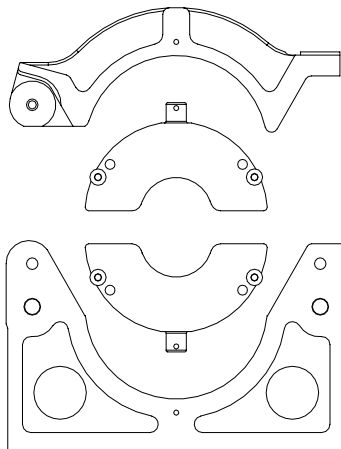

**Model: 314EP --- Models from 1998 thru 2004**

Serial Numbers ???? through ???? ?

Pipe Size	Set P/N	Insert Half	Component P/N	Pipe OD
14" IPS	Clamp	Top Clamp	N/A	14.00" (356 mm)
		Bottom Clamp	N/A	
12" DIPS	900493	Upper	900107	13.20" (335 mm)
		Lower	900109	
12" IPS	900480	Upper	900055	12.75" (324 mm)
		Lower	900055	
315 mm	900503	Upper	900129	12.40" (315 mm)
		Lower	900129	
10" DIPS	900492	Upper	900402	11.10" (282 mm)
		Lower	900402	
280 mm	900502	Upper	900412	11.02" (280 mm)
		Lower	900412	
250 mm	900501	Upper	900410	9.84" (250 mm)
		Lower	900410	
10" IPS	900479	Upper	900366	10.75" (273 mm)
		Lower	900366	
8" DIPS	900491	Upper	900401	9.05" (230 mm)
		Lower	900401	
225 mm	900500	Upper	900409	8.86" (225 mm)
		Lower	900409	
8" IPS	900478	Upper	900365	8.63" (219 mm)
		Lower	900365	
200 mm	900499	Upper	900408	7.87" (200 mm)
		Lower	900408	
7" IPS	900477	Upper	900398	7.13" (181 mm)
		Lower	900398	
180 mm	900498	Upper	900407	7.09" (180 mm)
		Lower	900407	
6" DIPS	900490	Upper	900400	6.90" (175 mm)
		Lower	900400	
6" IPS	900476	Upper	900364	6.63" (168 mm)
		Lower	900364	
160 mm	900497	Upper	900406	6.30" (160 mm)
		Lower	900406	
5" IPS	900475	Upper	900397	5.56" (141 mm)
		Lower	900397	
5.375" OD	900474	Upper	900396	5.38" (137 mm)
		Lower	900396	
125 mm	900496	Upper	900405	4.92" (125 mm)
		Lower	900405	
4" DIPS	900489	Upper	900399	4.80" (122 mm)
		Lower	900399	
4" IPS	900473	Upper	900363	4.50" (114 mm)
		Lower	900363	
110 mm	900495	Upper	900404	4.33" (110 mm)
		Lower	900404	
90 mm	900494	Upper	900403	3.54" (90 mm)
		Lower	900403	