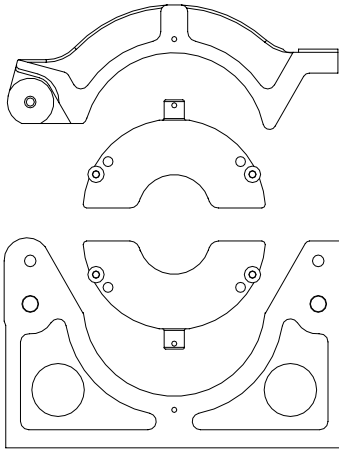

3" IPS	900472	Upper	900395	3.50" (89 mm)
		Lower	900395	

Mitered Inserts (11.25°)

12" IPS	900488	Upper	900029	12.75" (324 mm)
		Lower	900029	
10" DIPS	900790	Upper	900791	11.10" (282 mm)
		Lower	900791	
10" IPS	900487	Upper	900394	10.75" (273 mm)
		Lower	900393	
8" DIPS	900785	Upper	900786	9.05" (230 mm)
		Lower	900788	
8" IPS	900486	Upper	900390	8.63" (219 mm)
		Lower	900389	
6" DIPS	900780	Upper	900781	6.90" (175 mm)
		Lower	900783	
6" IPS	900484	Upper	900382	6.63" (168 mm)
		Lower	900381	
5" IPS	900483	Upper	900378	5.56" (141 mm)
		Lower	900377	
5.375" OD	900482	Upper	900374	5.38" (137 mm)
		Lower	900373	
4" DIPS	900775	Upper	900376	4.80" (122 mm)
		Lower	900378	
4" IPS	900481	Upper	900370	4.50" (114 mm)
		Lower	900369	

Mitered Inserts (22.5°)

12" IPS	900721	Left Upper Top Clamp	900723	12.75" (324 mm)
		Right Upper Top Clamp	900724	
		Lower	900616	
10" DIPS	900720	Upper	900619	11.10" (282 mm)
		Lower	900619	
10" IPS	900719	Upper	900622	10.75" (273 mm)
		Lower	900622	
8" DIPS	900718	Upper	900625	9.05" (230 mm)
		Lower	900627	
8" IPS	900717	Upper	900629	8.63" (219 mm)
		Lower	900631	
6" DIPS	900716	Upper	900633	6.90" (175 mm)
		Lower	900635	
6" IPS	900715	Upper	900637	6.63" (168 mm)
		Lower	900639	
4" DIPS	900714	Upper	900641	4.80" (122 mm)
		Lower	900644	
4" IPS	900713	Upper	900647	4.50" (114 mm)
		Lower	900650