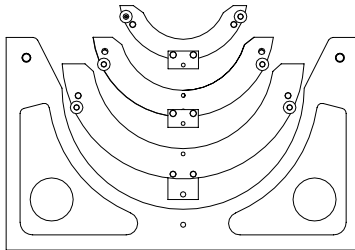

**Model: 824EP**

Serial Numbers ???? through ?????

Pipe Size	Set P/N	Insert Half	Component P/N	Pipe OD
24" IPS	Clamp	Top Clamp	N/A	19.50" (495 mm)
		Bottom Clamp	N/A	
22" IPS	900541	Upper	900080	22.00" (559 mm)
		Lower	900078	
20" DIPS	900547	Upper	900417	21.60" (549 mm)
		Lower	900419	
20" IPS	900540	Upper	900076	20.00" (508 mm)
		Lower	900074	
18" DIPS	900546	Upper	900102	19.50" (495 mm)
		Lower	900100	
18" IPS (Master)	900539	Upper	900072	18.00" (457 mm)
		Lower	900070	
16" DIPS	900725	Upper	900950	17.40" (442 mm)
		Lower	900952	

**All Inserts Below Require the 900539 Master**

16" IPS	900535	Upper	900082	16.00" (406 mm)
		Lower	900082	
14" DIPS	900726	Upper	Contact Sales	15.30" (389 mm)
		Lower	Contact Sales	
14" IPS	900534	Upper	900068	14.00" (355 mm)
		Lower	900068	
12" DIPS	900727	Upper	900560	13.20" (335 mm)
		Lower	900560	
12" IPS (Master)	900533	Upper	900066	12.75" (324 mm)
		Lower	900066	
10" DIPS	900728	Upper	Contact Sales	11.10" (282 mm)
		Lower	Contact Sales	

**All Inserts Below Require the 900539 and 900533 Masters**

10" IPS	900554	Upper	900064	10.75" (273 mm)
		Lower	900064	
8" DIPS	900729	Upper	Contact Sales	9.05" (230 mm)
		Lower	Contact Sales	
8" IPS	900553	Upper	900062	8.63" (219 mm)
		Lower	900062	

**Mitered Inserts (11.25°)**

20" IPS	900556	Upper	900156	20.00" (508 mm)
		Lower	900153	
18" IPS	900545	Upper	900162	18.00" (457 mm)
		Lower	900159	
16" IPS	900544	Upper	900168	16.00" (406 mm)
		Lower	900165	