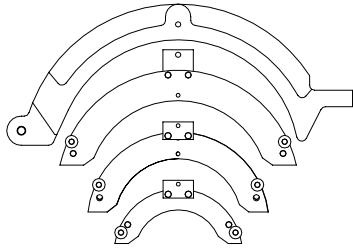

**Model: 824EP**

Serial Numbers ???? through ?????

Pipe Size	Set P/N	Insert Half	Component P/N	Pipe OD
24" IPS	Clamp	Top Clamp	N/A	19.50" (495 mm)
		Bottom Clamp	N/A	
22" IPS	900541	Upper	900080	22.00" (559 mm)
		Lower	900078	
20" DIPS	900547	Upper	900417	21.60" (549 mm)
		Lower	900419	
20" IPS	900540	Upper	900076	20.00" (508 mm)
		Lower	900074	
18" DIPS	900546	Upper	900102	19.50" (495 mm)
		Lower	900100	
18" IPS (Master)	900539	Upper	900072	18.00" (457 mm)
		Lower	900070	
16" DIPS	900725	Upper	900950	17.40" (442 mm)
		Lower	900952	

**All Inserts Below Require the 900539 Master**

16" IPS	900535	Upper	900082	16.00" (406 mm)
		Lower	900082	
14" DIPS	900726	Upper	Contact Sales	15.30" (389 mm)
		Lower	Contact Sales	
14" IPS	900534	Upper	900068	14.00" (355 mm)
		Lower	900068	
12" DIPS	900727	Upper	900560	13.20" (335 mm)
		Lower	900560	
12" IPS (Master)	900533	Upper	900066	12.75" (324 mm)
		Lower	900066	
10" DIPS	900728	Upper	Contact Sales	11.10" (282 mm)
		Lower	Contact Sales	

**All Inserts Below Require the 900539 and 900533 Masters**

10" IPS	900554	Upper	900064	10.75" (273 mm)
		Lower	900064	
8" DIPS	900729	Upper	Contact Sales	9.05" (230 mm)
		Lower	Contact Sales	
8" IPS	900553	Upper	900062	8.63" (219 mm)
		Lower	900062	

**Mitered Inserts (11.25°)**

20" IPS	900556	Upper	900156	20.00" (508 mm)
		Lower	900153	
18" IPS	900545	Upper	900162	18.00" (457 mm)
		Lower	900159	
16" IPS	900544	Upper	900168	16.00" (406 mm)
		Lower	900165	