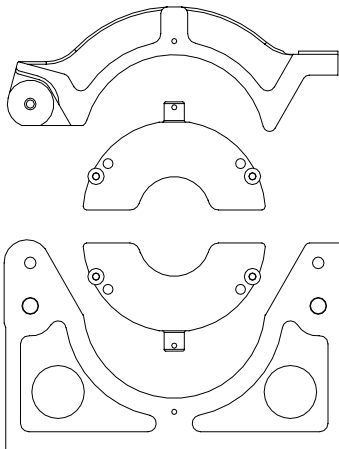

3" IPS	900472	Upper	900395	3.50" (89 mm)
		Lower	900395	

Mitered Inserts (11.25°)

12" IPS	900488	Upper	900029	12.75" (324 mm)
		Lower	900029	
10" DIPS	900790	Upper	900791	11.10" (282 mm)
		Lower	900791	
10" IPS	900487	Upper	900394	10.75" (273 mm)
		Lower	900393	
8" DIPS	900785	Upper	900786	9.05" (230 mm)
		Lower	900788	
8" IPS	900486	Upper	900390	8.63" (219 mm)
		Lower	900389	
6" DIPS	900780	Upper	900781	6.90" (175 mm)
		Lower	900783	
6" IPS	900484	Upper	900382	6.63" (168 mm)
		Lower	900381	
5" IPS	900483	Upper	900378	5.56" (141 mm)
		Lower	900377	
5.375" OD	900482	Upper	900374	5.38" (137 mm)
		Lower	900373	
4" DIPS	900775	Upper	900376	4.80" (122 mm)
		Lower	900378	
4" IPS	900481	Upper	900370	4.50" (114 mm)
		Lower	900369	

Mitered Inserts (22.5°)

12" IPS	900721	Left Upper Top Clamp	900723	12.75" (324 mm)
		Right Upper Top Clamp	900724	
		Lower	900616	
10" DIPS	900720	Upper	900619	11.10" (282 mm)
		Lower	900619	
10" IPS	900719	Upper	900622	10.75" (273 mm)
		Lower	900622	
8" DIPS	900718	Upper	900625	9.05" (230 mm)
		Lower	900627	
8" IPS	900717	Upper	900629	8.63" (219 mm)
		Lower	900631	
6" DIPS	900716	Upper	900633	6.90" (175 mm)
		Lower	900635	
6" IPS	900715	Upper	900637	6.63" (168 mm)
		Lower	900639	
4" DIPS	900714	Upper	900641	4.80" (122 mm)
		Lower	900644	
4" IPS	900713	Upper	900647	4.50" (114 mm)
		Lower	900650