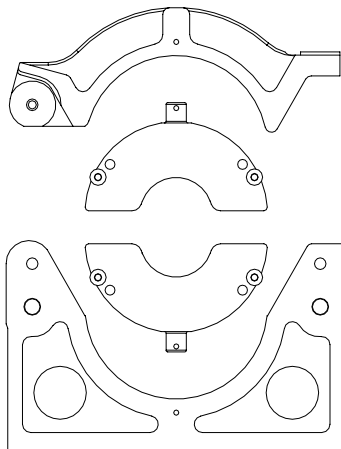

Model: 314HP --- Models from 1998 thru 2004

Serial Numbers ???? through ???? ?

Pipe Size	Set P/N	Insert Half	Component P/N	Pipe OD
14" IPS	Clamp	Top Clamp	N/A	14.00" (356 mm)
		Bottom Clamp	N/A	
12" DIPS	900493	Upper	900107	13.20" (335 mm)
		Lower	900109	
12" IPS	900480	Upper	900055	12.75" (324 mm)
		Lower	900055	
315 mm	900503	Upper	900129	12.40" (315 mm)
		Lower	900129	
10" DIPS	900492	Upper	900402	11.10" (282 mm)
		Lower	900402	
280 mm	900502	Upper	900412	11.02" (280 mm)
		Lower	900412	
250 mm	900501	Upper	900410	9.84" (250 mm)
		Lower	900410	
10" IPS	900479	Upper	900366	10.75" (273 mm)
		Lower	900366	
8" DIPS	900491	Upper	900401	9.05" (230 mm)
		Lower	900401	
225 mm	900500	Upper	900409	8.86" (225 mm)
		Lower	900409	
8" IPS	900478	Upper	900365	8.63" (219 mm)
		Lower	900365	
200 mm	900499	Upper	900408	7.87" (200 mm)
		Lower	900408	
7" IPS	900477	Upper	900398	7.13" (181 mm)
		Lower	900398	
180 mm	900498	Upper	900407	7.09" (180 mm)
		Lower	900407	
6" DIPS	900490	Upper	900400	6.90" (175 mm)
		Lower	900400	
6" IPS	900476	Upper	900364	6.63" (168 mm)
		Lower	900364	
160 mm	900497	Upper	900406	6.30" (160 mm)
		Lower	900406	
5" IPS	900475	Upper	900397	5.56" (141 mm)
		Lower	900397	
5.375" OD	900474	Upper	900396	5.38" (137 mm)
		Lower	900396	
125 mm	900496	Upper	900405	4.92" (125 mm)
		Lower	900405	
4" DIPS	900489	Upper	900399	4.80" (122 mm)
		Lower	900399	
4" IPS	900473	Upper	900363	4.50" (114 mm)
		Lower	900363	
110 mm	900495	Upper	900404	4.33" (110 mm)
		Lower	900404	
90 mm	900494	Upper	900403	3.54" (90 mm)
		Lower	900403	